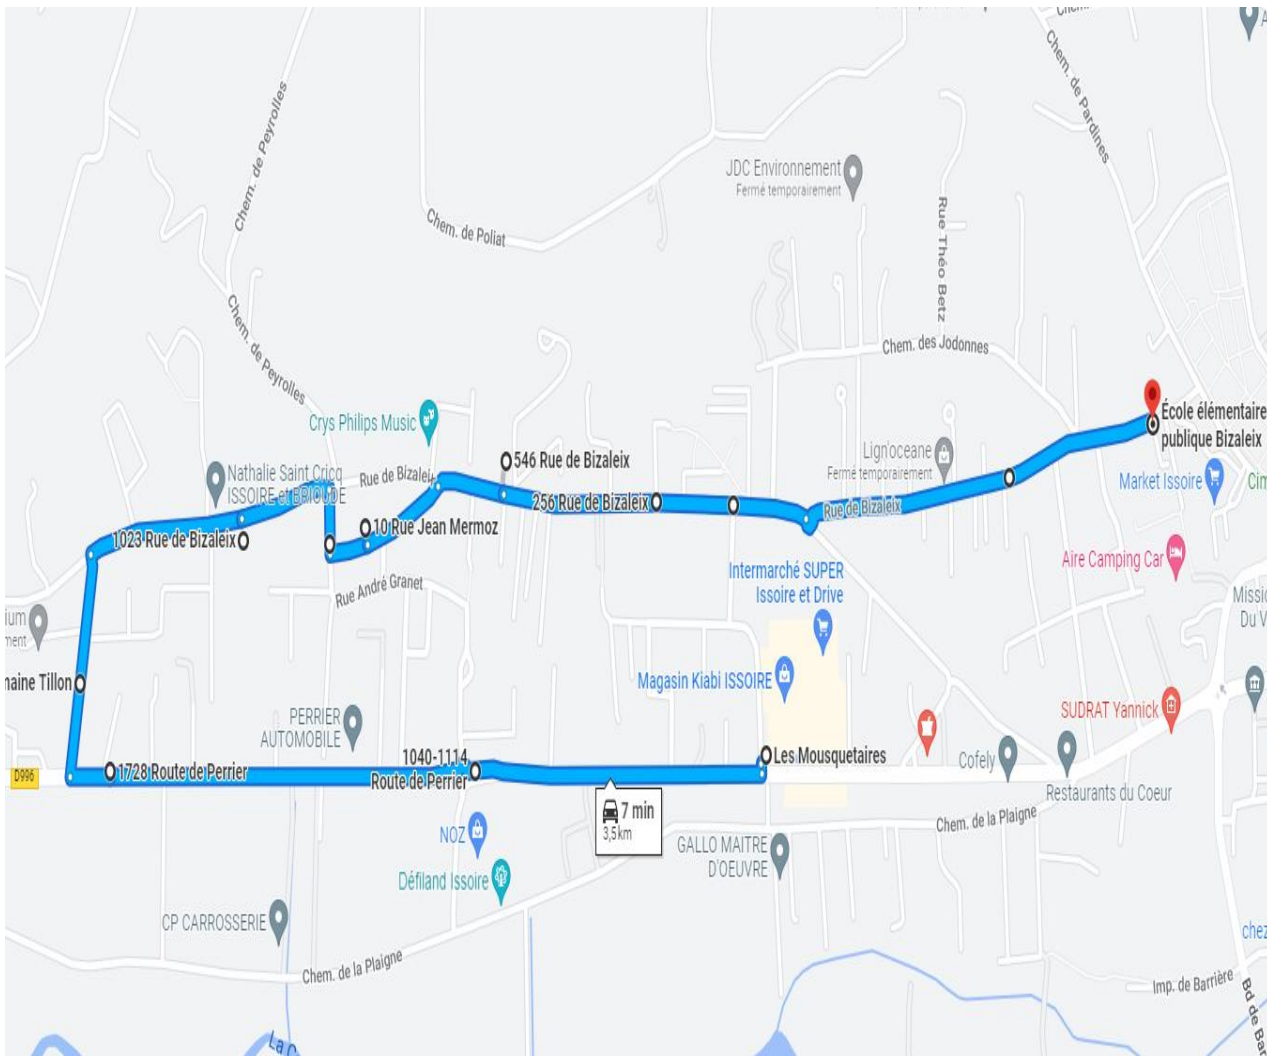

# CIRCUIT BIZALEIX

MATIN		
ARRET	NOM DE L'ARRET	HORAIRES
DÉPART	Parking École de Barrière	8h15
1	Bas de la Rue Jean Delorme	8h18
2	Giratoire du Sancy	8h20
3	1718 Route de Perrier	8h22
4	Les Romarins - Rue Germaine Tillon	8h23
5	Lotissement Bellevue	8h25
6	Lotissement Jean Mermoz	8h27
7	Impasse Serge Arnaud	8h29
7	Les Jodottes 1	8h30
8	Les Jodottes 2	8h31
9	Impasse des œillets - 33 rue de Bizaleix	8h32
DÉPOSE ET TERMINUS	ÉCOLE ELEMENTAIRE DE BIZALEIX	8h35
SOIR		
ARRET	NOM DE L'ARRET	HORAIRES
DÉPART	Parking École de Barrière	16h40
1	Bas de la Rue Jean Delorme	16h45
2	Giratoire du Sancy	16h47
3	1718 Route de Perrier	16h49
4	Les Romarins - Rue Germaine Tillon	16h50
5	Lotissement Bellevue	16h52
6	Lotissement Jean Mermoz	16h54
7	Impasse Serge Arnaud	16h56
8	Les Jodottes 1	16h57
9	Les Jodottes 2	16h58
10	Impasse des œillets - 33 rue de Bizaleix	16h59