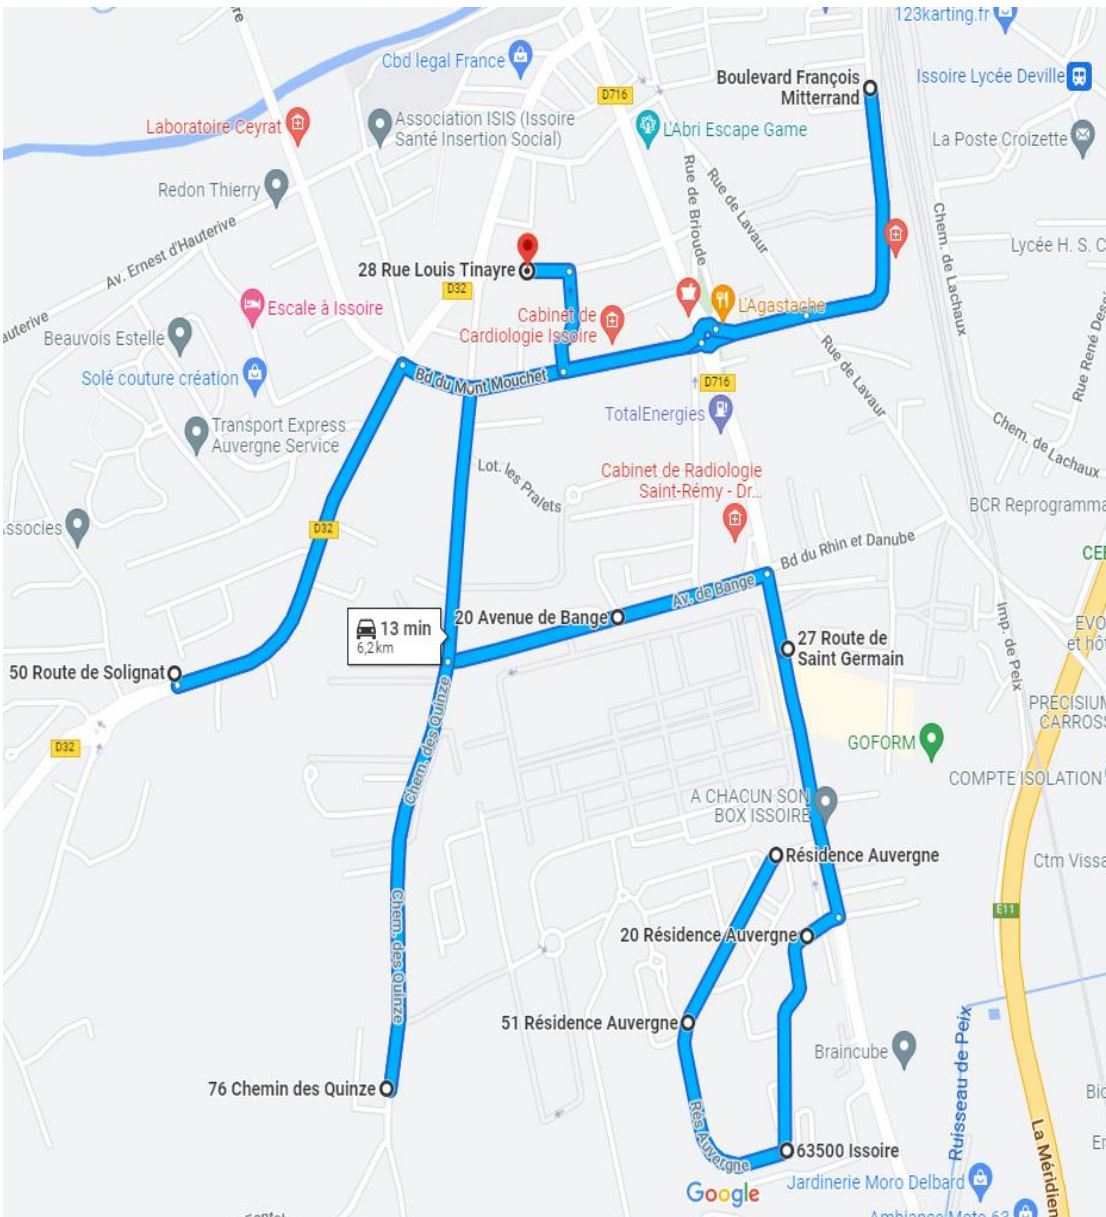

CIRCUIT FAUBOURG

MATIN		
ARRET	NOM DE L'ARRET	HORAIRES
DÉPART AVEC L'AGENT	Arrêt Bus des Ecoles du Faubourg	8h10
1	Cité Auvergne 1	8h15
2	Cité Auvergne 2	8h17
3	Cité de Peix	8h18
4	Cité Auvergne côté Gendarmerie	8h20
5	Abri-bus Cité Ducellier	8h23
6	Abri-bus Cité Blanc - Avenue de Bange	8h25
7	Chemin des quinze, Lotissement Fontchoma	8h27
8	Route de Solignat (100 m en contrebas du Rond Point Lucie Aubrac)	8h29
9	Clos Camaïeu - Boulevard François Mitterrand	8h32
DÉPOSE ET TERMINUS	Écoles du Faubourg	8h35
SOIR		
ARRET	NOM DE L'ARRET	HORAIRES
DÉPART AVEC AGENT + ENFANTS	Arrêt Bus des Ecoles du Faubourg	1635
1	Cité Auvergne 1	16h40
2	Cité Auvergne 2	16h42
3	Cité de Peix	16h43
4	Cité Auvergne côté Gendarmerie	16h45
5	Abri-bus Cité Ducellier	16h48
6	Abri-bus Cité Blanc - Avenue de Bange	16h50
7	Chemin des quinze, Lotissement Fontchoma	16h52
8	Route de Solignat (100 m en contrebas du Rond Point Lucie Aubrac)	16h57
9	Clos Camaïeu - Boulevard François Mitterrand	17h02
DÉPOSE ET TERMINUS	Écoles du Faubourg	17h05