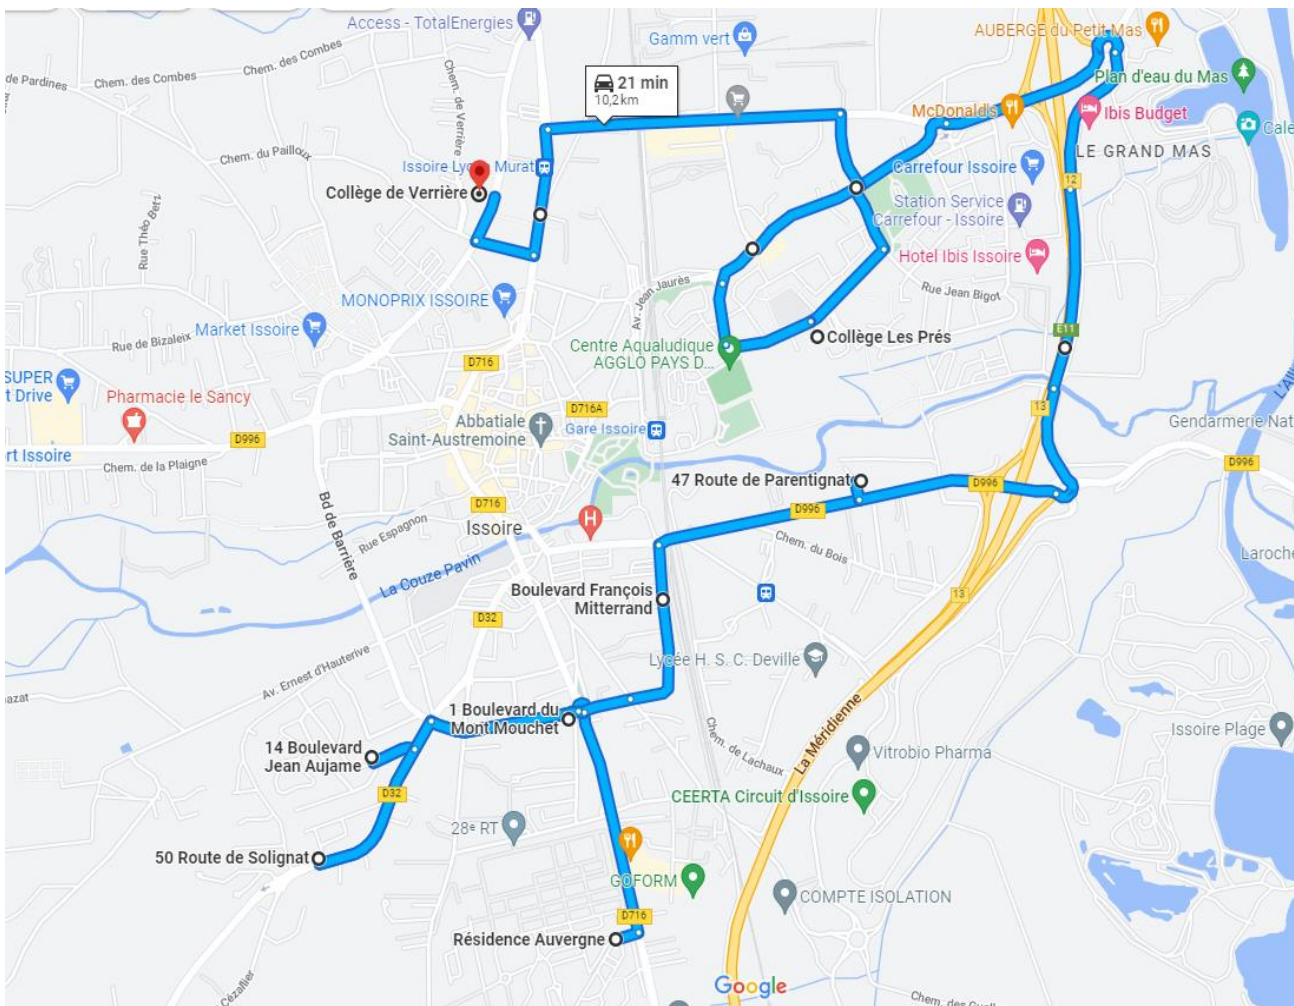

CIRCUIT

SUD COUZE – MATIN

MATIN		
ARRET	NOM DE L'ARRET	HORAIRES
1	Cité Auvergne 1	7h20
2	Abris bus devant la Pharmacie - Boulevard du Mont Mouchet	7h22
3	Abris bus - Croisement Boulevard Jean Aujame et Rue H. Pourrat	7h25
4	Abris bus - Route de Solignat en aval du Rond Point L. Aubrac	7h27
5	Clos Camaïeu - Boulevard François Mitterrand	7h28
6	Abris bus - 43-46 Route de Parentignat	7h30
7	Collège du Pré-Rond (Gare Routière - Avenue Antonin Gaillard)	7h34
8	COLLEGE LES PRES	7h35
DÉPOSE ET TERMINUS	COLLEGE DE VERRIERE ET LYCEE MURAT	7h45

CIRCUIT

SUD COUZE – SOIR

SOIR			
ARRET	NOM DE L'ARRET	HORAIRES L - M - J - V	HORAIRES MERCREDI
	COLLEGE DE VERRIERE ET LYCEE MURAT	17h10	12h10
	COLLEGE LES PRES	17h20	12h20
1	Clos Camaïeu - Boulevard François Mitterrand	17h30	12h30
2	43-46 Route de Parentignat	17h33	12h33
3	Abris bus devant la Pharmacie - Boulevard du Mont Mouchet	17h36	12h36
4	Cité Auvergne 1	17h40	12h40
5	Abris bus - Croisement Boulevard Jean Aujame et Rue H. Pourrat	17h50	12h50
6	Abris bus - Route de Solignat en aval du Rond Point L. Aubrac	17h55	12h55