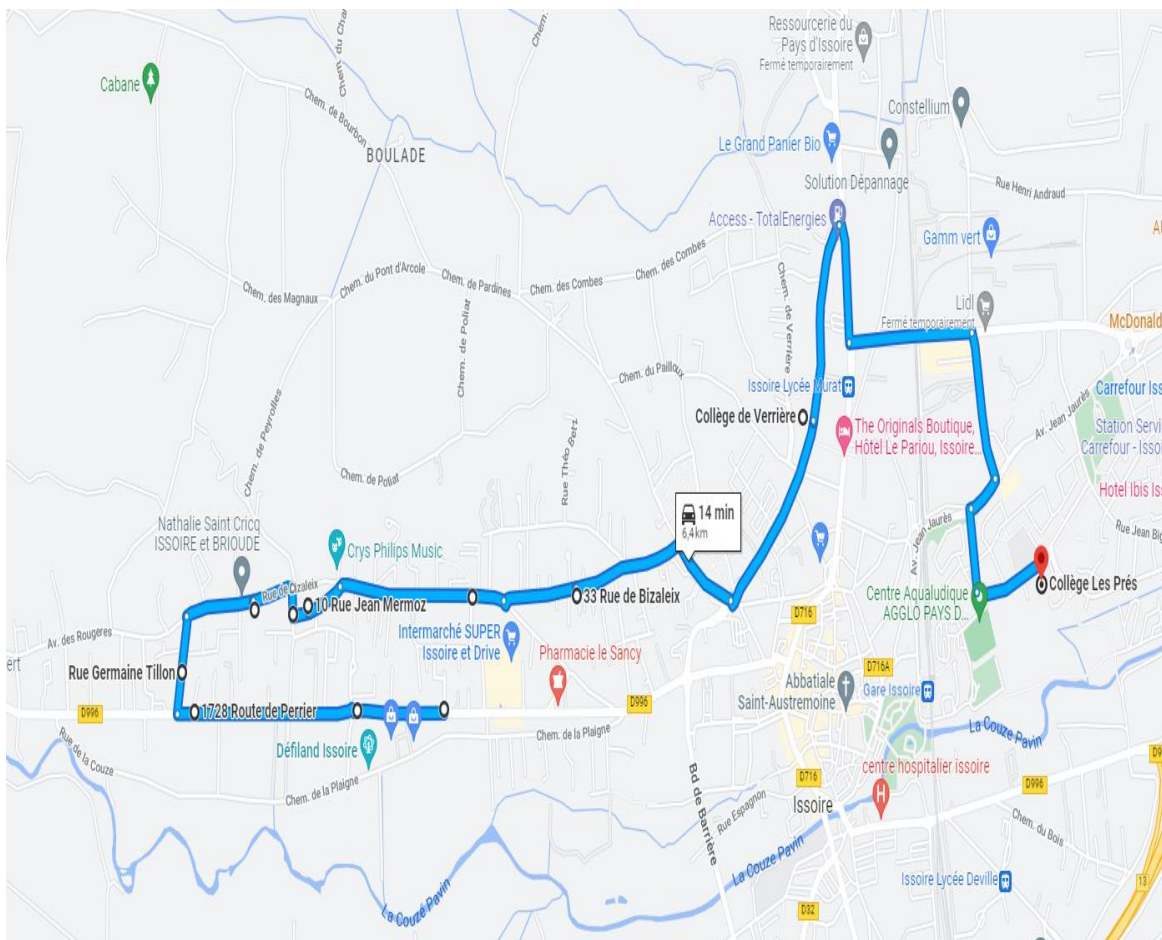

CIRCUIT PLAINE DE PERRIER

MATIN			
ARRET	NOM DE L'ARRET	HORAIRES	
DÉPART	Devant Parking Barrière	7H25	
1	Bas de la Rue Jean Delorme	7H27	
2	Giratoire du Sancy	7H28	
3	1718 Route de Perrier	7H29	
4	Les Romarins - Rue Germaine Tillon	7H30	
5	Lotissement Bellevue	7H31	
6	Lotissement Jean Mermoz	7H32	
7	Les Jodannes 2	7h34	
9	Impasse des œillets - au niveau du numéro 33	7H36	
DEPOSE	COLLEGE DE VERRIERE ET LYCEE MURAT	7h40	
DÉPOSE ET TERMINUS	COLLEGE LES PRES	7H55	
SOIR			
ARRET	NOM DE L'ARRET	HORAIRES L - M - J - V	HORAIRES MERCREDI
DÉPART 1	COLLEGE LES PRES	17H10	12H10
DEPART 2	COLLEGE DE VERRIERE ET LYCEE MURAT	17H20	12H20
1	Devant parking Barrière	17h22	12h22
2	Bas de la Rue Jean Delorme	17h25	12h25
3	Giratoire du Sancy	17h28	12h28
4	1718 Route de Perrier	17h30	12h30
5	Les Romarins - Rue Germaine Tillon	17h32	12h32
6	Lotissement Bellevue	17h35	12h35
7	Lotissement Jean Mermoz	17h38	12h38
8	Les Jodannes 2	17h41	12h41
9	Impasse des œillets - au niveau du numéro 33	17h43	12h43