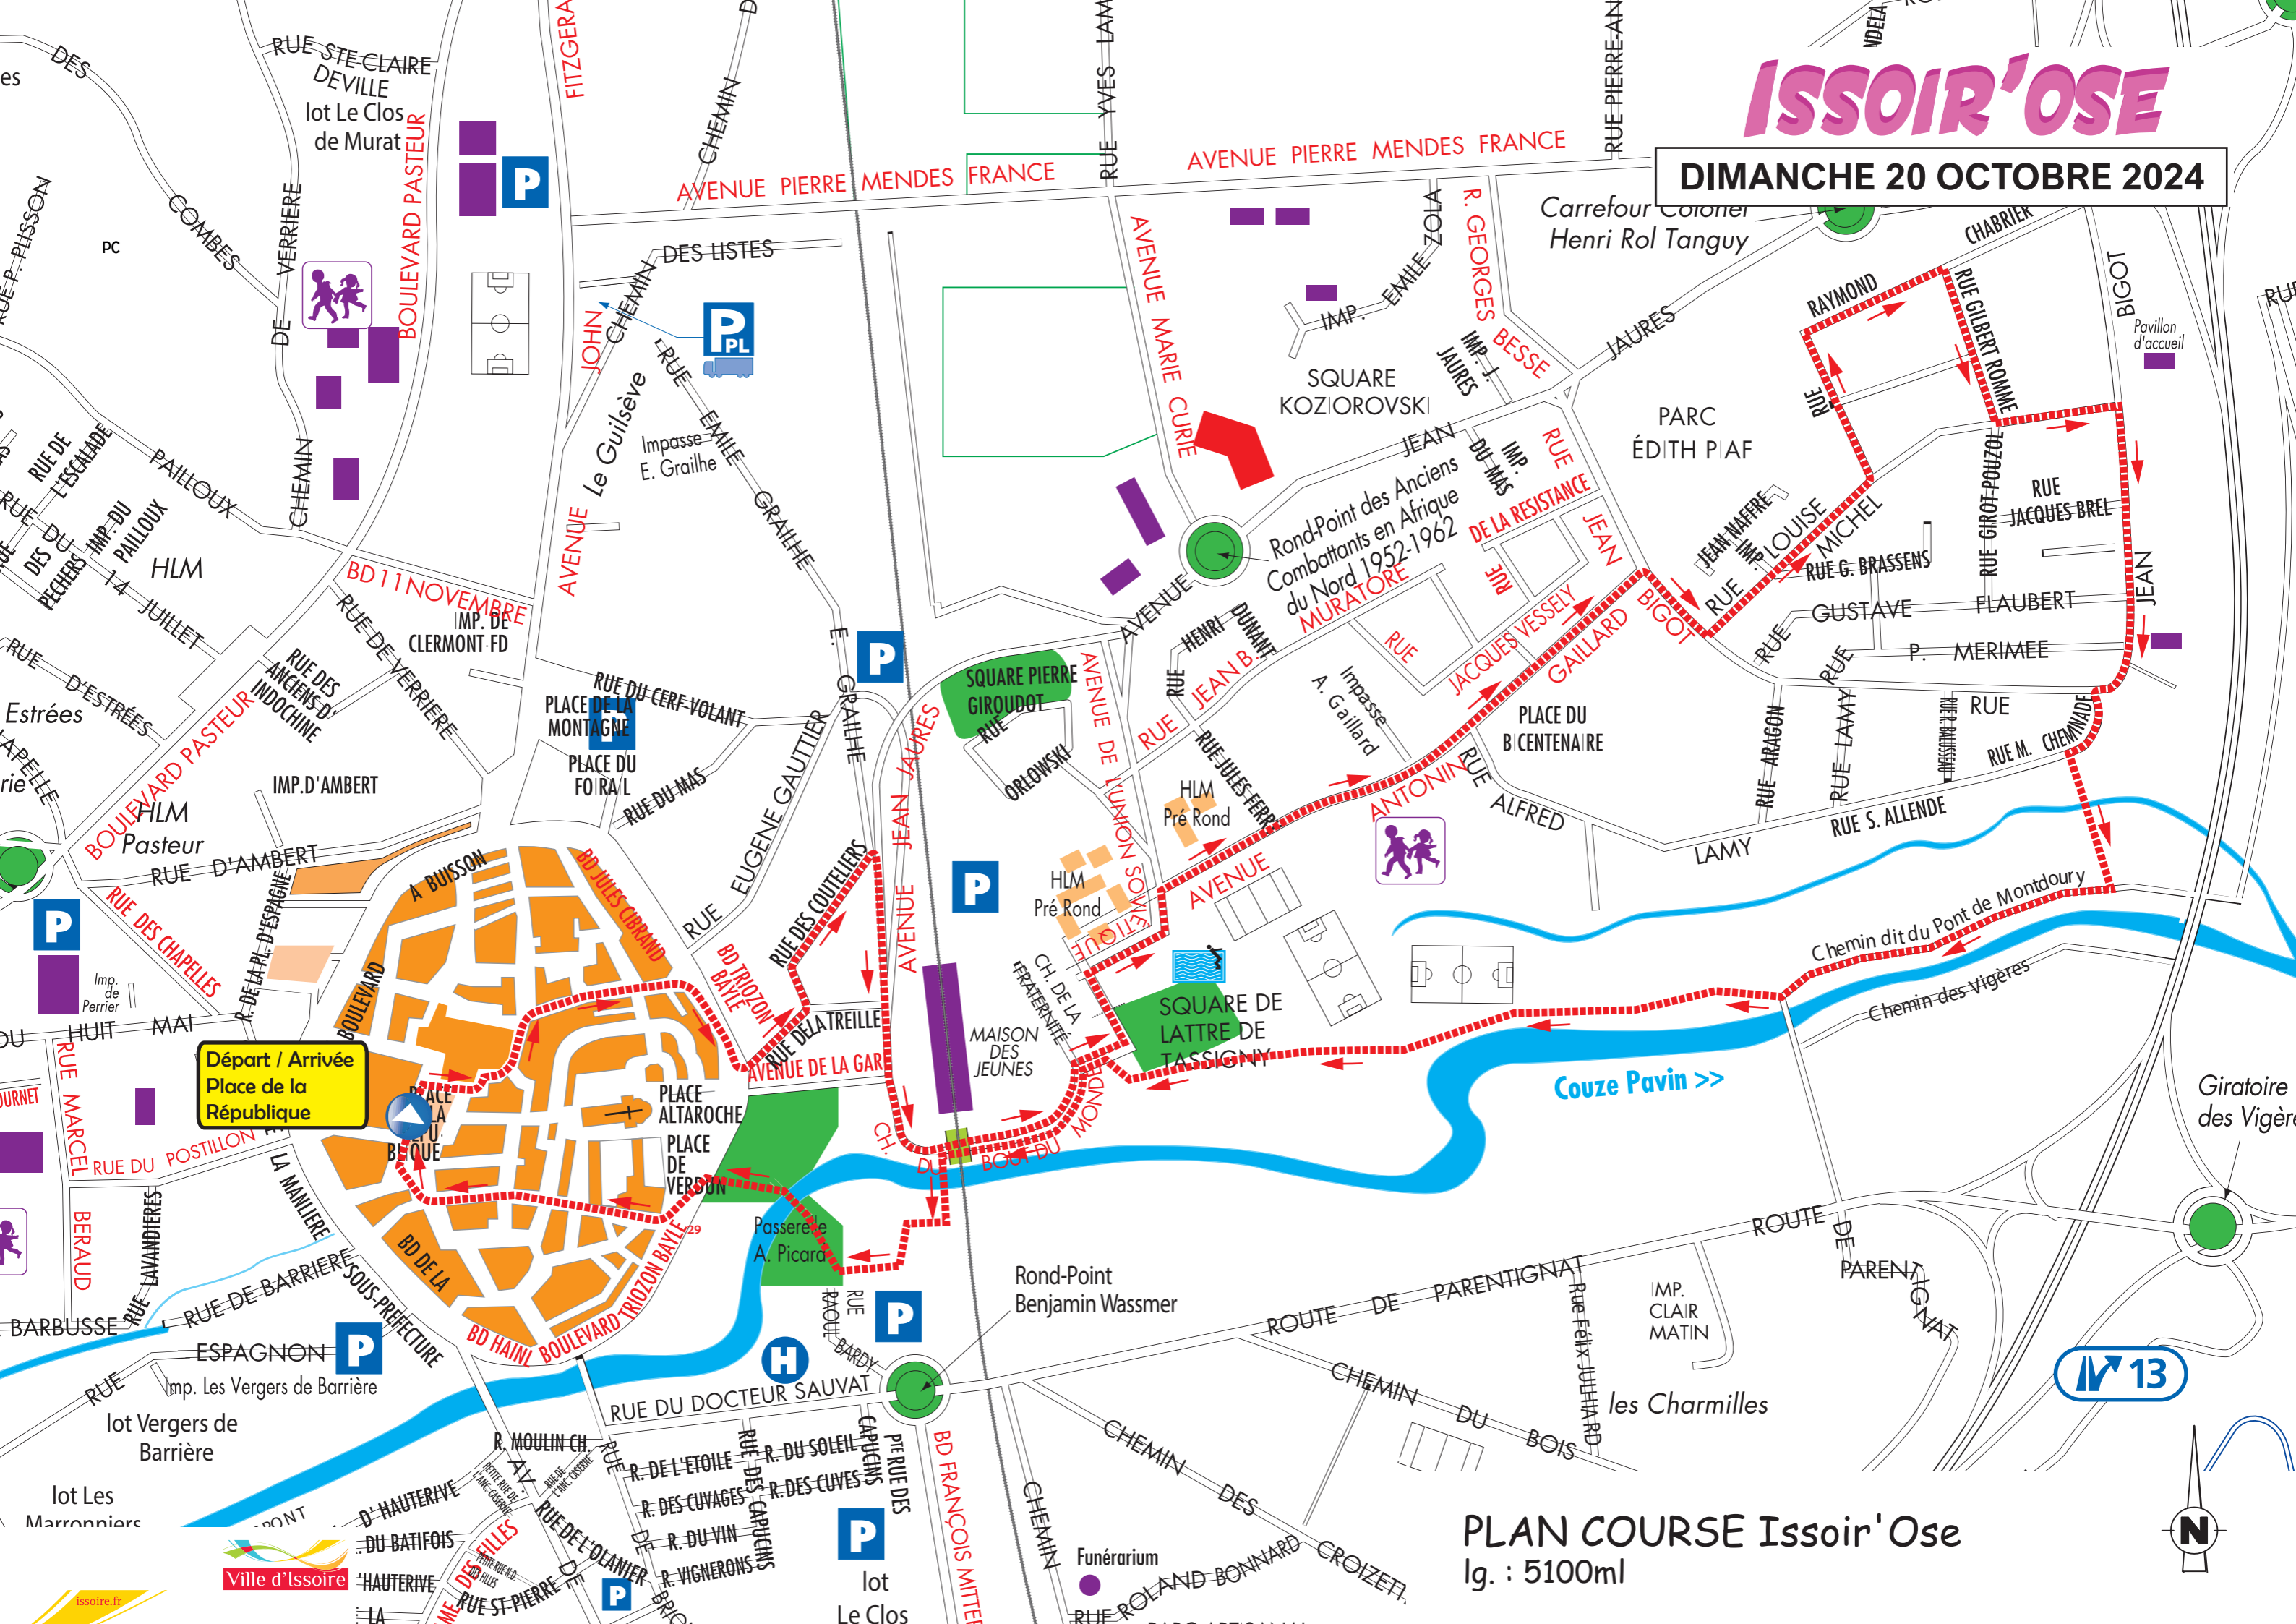

ISSOIR'OSE

DIMANCHE 20 OCTOBRE 2024

Départ / Arrivée
Place de la
République

Couze Pavin >>

PLAN COURSE Issoir'Ose
lg. : 5100m